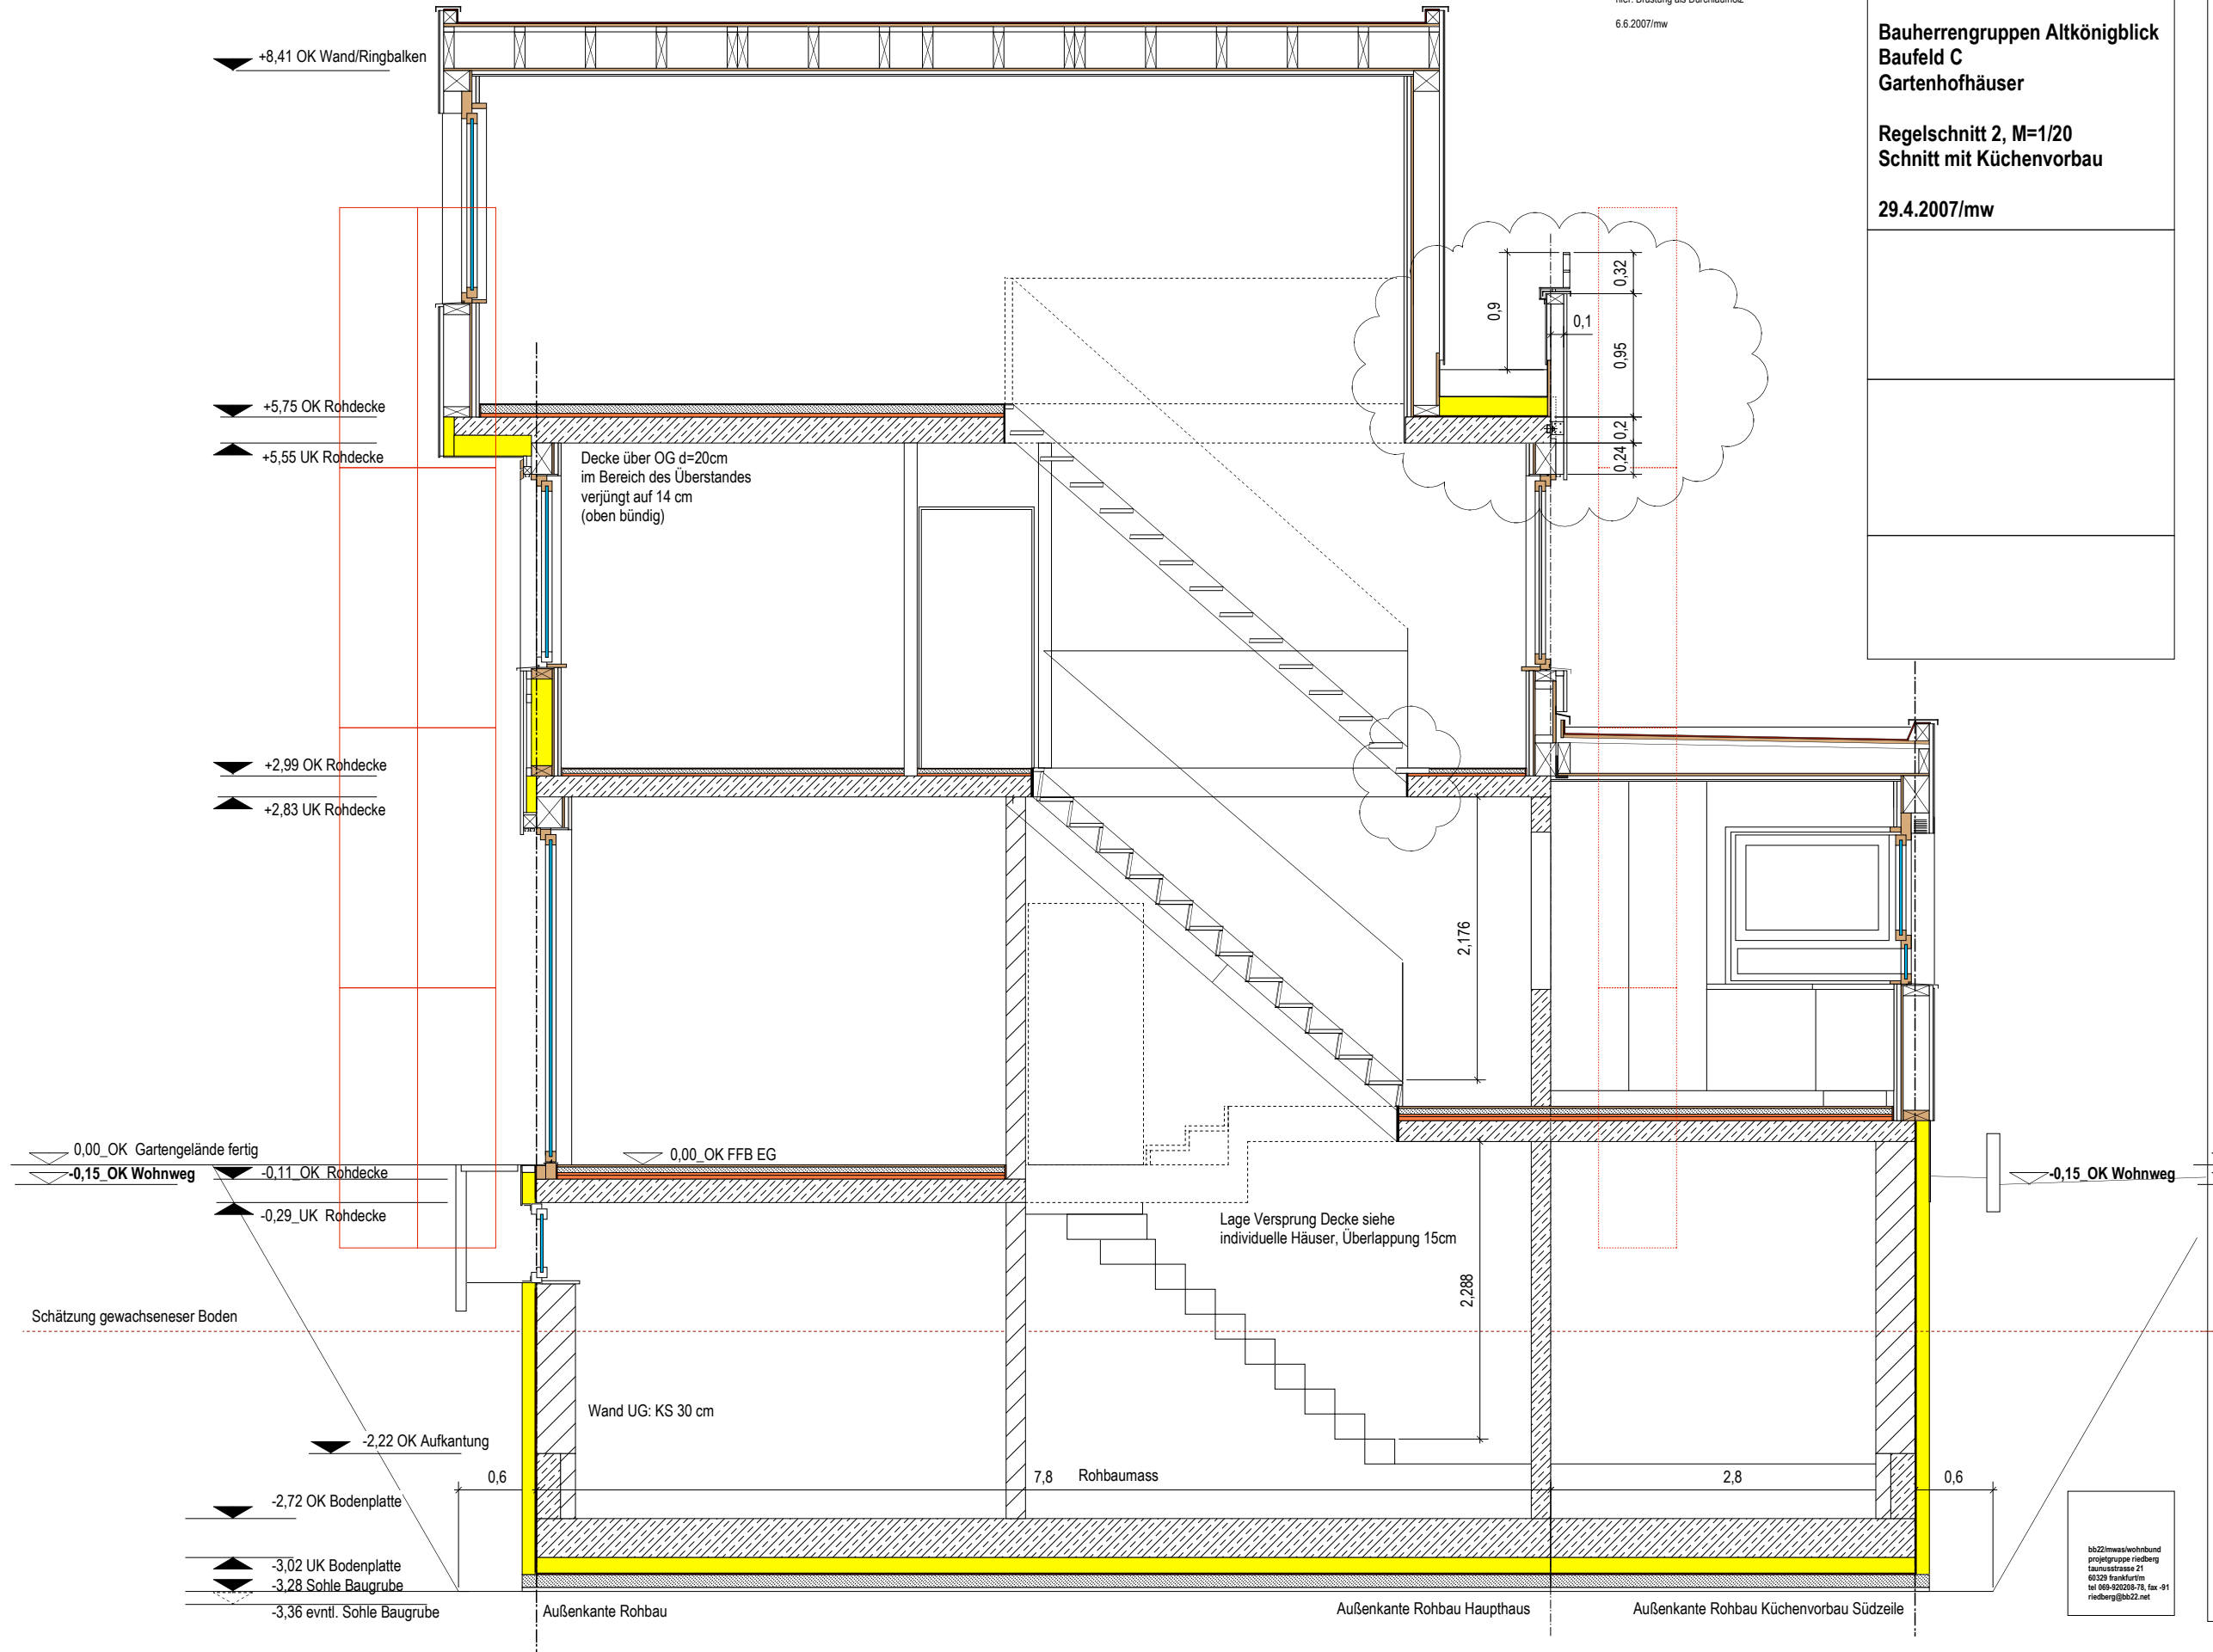

1

Bauherrengruppen Altkönigblick
Baufeld C
Gartenhofhäuser
Ausschnitt, M=1/20
Schnitt mit Küchenvorbau
hier: Brüstung als Durchlaufholz
6.6.2007/mw

**Bauherrengruppen Altkönigblick
Baufeld C
Gartenhofhäuser**
**Regelschnitt 2, M=1/20
Schnitt mit Küchenvorbau**
29.4.2007/mw